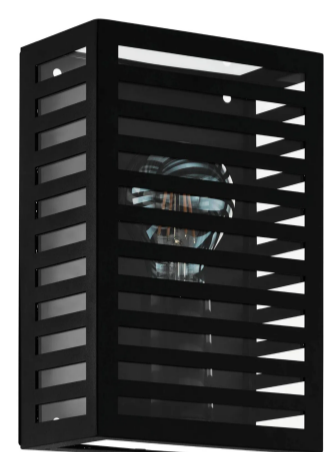

MATERIAŁY PRASOWE

STREFA SPOTKAŃ

Fotel trad
technorattan brązowy

Krzesło ogrodowe
Jardin czarne

Stół ogrodowy
Melody Brown

Stół ogrodowy
Melody Whiskey Brown

Puf Saolo

OŚWIETLENIE ZEWNĘTRZNE

Girlanda czarna

Kinkiet zewnętrzny
Alamonte

Kinkiet zewnętrzny
Ortelo

Kinkiet zewnętrzny
Soncino

Lampa ogrodowa
Cascinetta

DYWANY ZEWNĘTRZNE

Dywan
Helsinki Frame Beige

Dywan
Knezy Nateuring