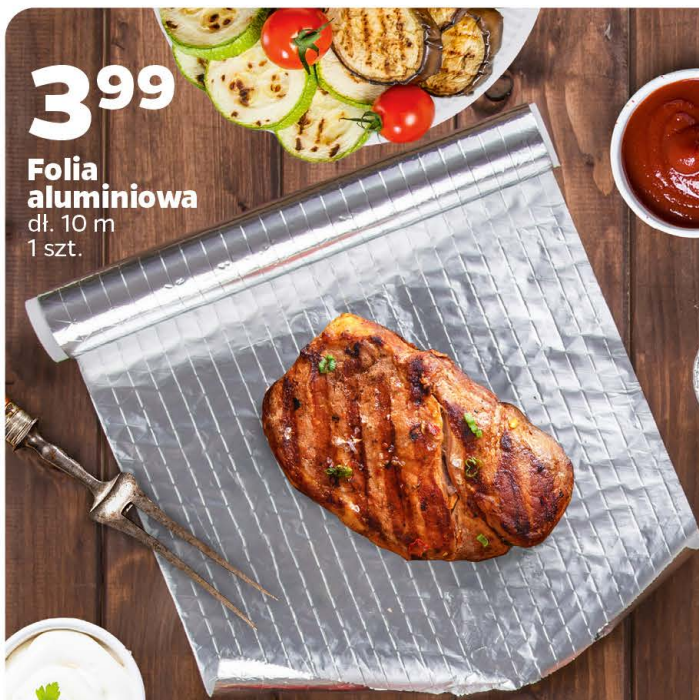

399

Folia aluminiowa
dł. 10 m
1 szt.