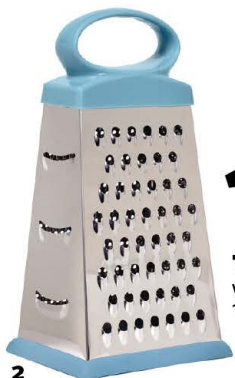

Ostrzałka do noży/nożyczek
 wym. 19 × 4,5 × 2,8 cm
 1 szt.

16,-

Listwa magnetyczna na noże
 wym. 38 × 4,8 cm
 1 szt.

8,-

Łopatki/miarki kuchenne
 3 szt., 1 kpl.

9,-

Deska do krojenia plastikowa
 wym. 28 × 21,8 cm
 1 szt.

12,-

Tarka 4-stronna
 wym. 11,7 × 9,7 × 22 cm
 1 szt.

500 ml

9,-

Wyciskacz do cytrusów z pojemnikiem
 wym. 17 × 12,5 × 11,5 cm
 1 szt.

19:-

Bidon plastikowy z wyciskaczem do cytrusów
(2 kolory)
1 szt.

650 ml