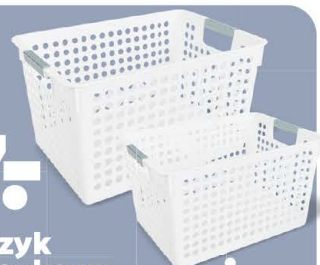

lekki
i praktyczny
stelaż

29,-

Automatyczny dozownik do mydła

poj. 280 ml
1 szt.

29,-

Lusterko do makijażu z 18 lampkami LED

wym. 17 x 8,2 x 21 cm
1 szt.

równe
oświetlenie
twarzy

mocowane
na przyssawkę

efekt
powiększenia

14,-

> Poduszka
do wanny
1 szt.

> Wąż
prysznicowy
dł. 1,5 m
1 szt.

> Słuchawka
prysznicowa
3-funkcyjna
1 szt.

3 rodzaje
strumienia wody

LEIFHEIT**10,-**
SUPERCENA> Butelka ze
spryskiwaczem
poj. 600 ml
1 szt.> Rękawica do
prasowania
wym. 24 x 15 cm
1 szt.**99,-**
SUPERCENA**Suszarka Pegasus
150 Solid Slim**wym. 157 x 55 x 87 x 105 cm
1 szt.dwa uchwyty
na drobne
elementy
garderoby**19,-****Półka
łazienkowa
2-poziomowa
pod prysznic**wym. 45 x 17,5 x 28 cm
1 szt.**19,-****Miska
składana**
poj. 10 l
1 szt.dzięki funkcji
składania
zajmuje
mało miejsca**7,-****Koszyk
łazienkowy**poj. 5,3 l
wym. 27 x 18 x 14 cm
1 szt.poj. 9 l
wym. 31 x 21,5 x 17,5 cm
1 szt.**9,-****19,-****Stołek
łazienkowy**wym. 29 x 22 cm
1 szt.maks.
130 kg**14,-****Mata
łazienkowa**wym. 70 x 40 cm
1 szt.**29,-****Mini deska
do prasowania**wym. 27 x 76 cm
1 szt.dzięki składanym
nóżkom można rozstawić
na łóżku lub blacie**16,-****Pokrowiec
na deskę do
prasowania**wym. 127 x 47 cm
1 szt.łatwy
do prania

wym. 54,5 x 12,5 x 71 cm

39,-**3-poziomowy
regał łazienkowy na kółkach**

1 szt.

OFERTA OD CZWARTKU

OFERTA OD 29 LIPCA DO WYCZERPANIA ZAPASÓW

129:-

Sofa dmuchana

wym. po rozłożeniu:
188 x 152 x 64 cm
1 kpl.