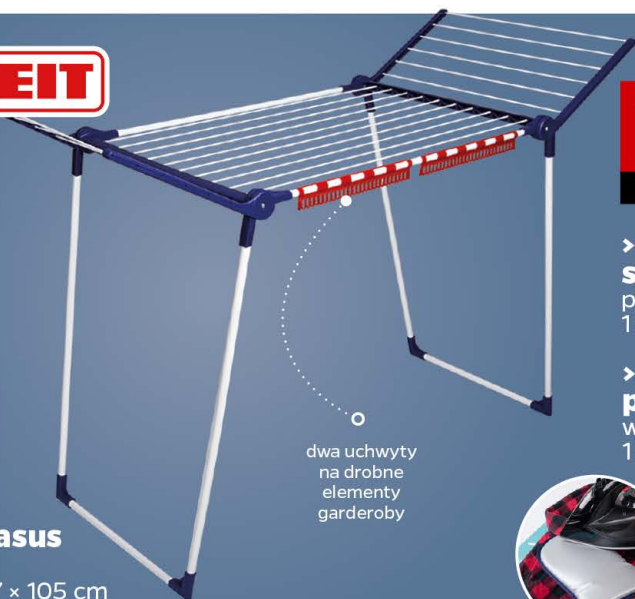

lekki
i praktyczny
stelaż

29,-

Automatyczny dozownik do mydła

poj. 280 ml
1 szt.

29,-

Lusterko do makijażu z 18 lampkami LED

wym. 17 x 8,2 x 21 cm
1 szt.

równe
oświetlenie
twarzy

mocowane
na przyssawkę

efekt
powiększenia

14,-

> Poduszka
do wanny
1 szt.

> Wąż
prysznicowy
dł. 1,5 m
1 szt.

> Słuchawka
prysznicowa
3-funkcyjna
1 szt.

3 rodzaje
strumienia wody

LEIFHEIT**10,-**
SUPERCENA> Butelka ze
spryskiwaczem
poj. 600 ml
1 szt.> Rękawica do
prasowania
wym. 24 x 15 cm
1 szt.**99,-**
SUPERCENA**Suszarka Pegasus
150 Solid Slim**wym. 157 x 55 x 87 x 105 cm
1 szt.dwa uchwyty
na drobne
elementy
garderoby**19,-****Półka
łazienkowa
2-poziomowa
pod prysznic**wym. 45 x 17,5 x 28 cm
1 szt.**19,-****Miska
składana**
poj. 10 l
1 szt.dzięki funkcji
składania
zajmuje
mało miejsca**7,-****Koszyk
łazienkowy**poj. 5,3 l
wym. 27 x 18 x 14 cm
1 szt.poj. 9 l
wym. 31 x 21,5 x 17,5 cm
1 szt.**9,-****19,-****Stołek
łazienkowy**wym. 29 x 22 cm
1 szt.maks.
130 kg**14,-****Mata
łazienkowa**wym. 70 x 40 cm
1 szt.**29,-****Mini deska
do prasowania**wym. 27 x 76 cm
1 szt.dzięki składanym
nóżkom można rozstawić
na łóżku lub blacie**16,-****Pokrowiec
na deskę do
prasowania**wym. 127 x 47 cm
1 szt.łatwy
do prania