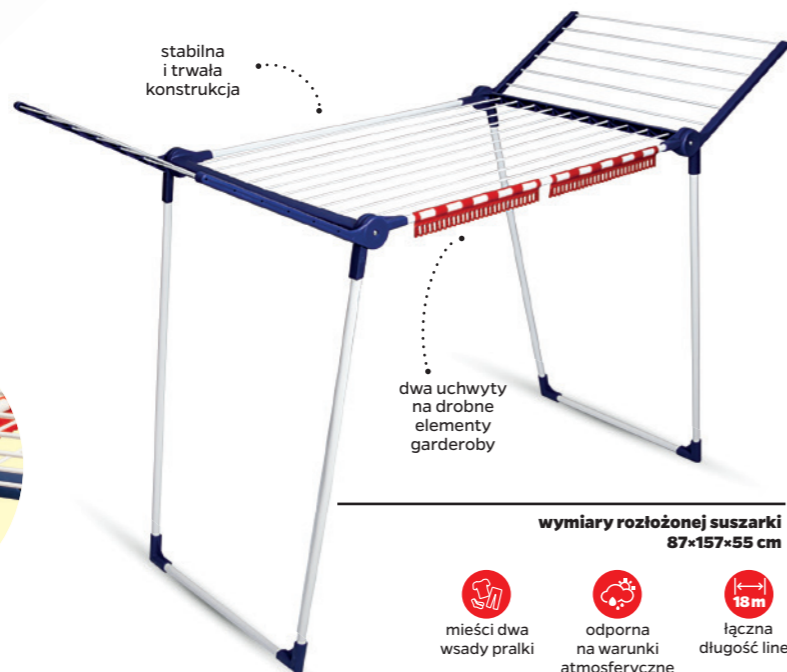

Włosie z rozdwojonymi końcówkami dla skuteczniejszego zamywania zestaw

specjalnie wyprofilowana duża szufelka zapobiega rozsypywaniu się brudu

34% TANIEJ

~~99,-~~
65,-

Suszarka 150 Solid Slim Pegasus

1 szt.

stabilna i trwała konstrukcja

dwa uchwyty na drobne elementy garderoby

wymiary rozłożonej suszarki 87x157x55 cm

mieści dwa wsady pralki

odporna na warunki atmosferyczne

łączna długość linek 18 m

37% TANIEJ

~~129,-~~
80,-