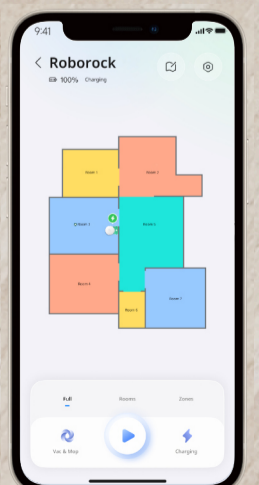

# Roborock Q7 Pro

 Leistungsstarke  
Hochleistungs-  
Saugkraft  
10.000 Pa

 Duales Anti-  
Verhedderungs-  
System

 Drei Wasserfluss-  
stufen

 Präzise LiDAR-  
Navigation

 Schnelle  
Kartierung

 Mehr-Ebenen-  
Kartierung

Zusätzliches Zubehörset:  
4 × Wischpads

\*Die App-Oberfläche kann ohne vorherige Ankündigung geändert werden.